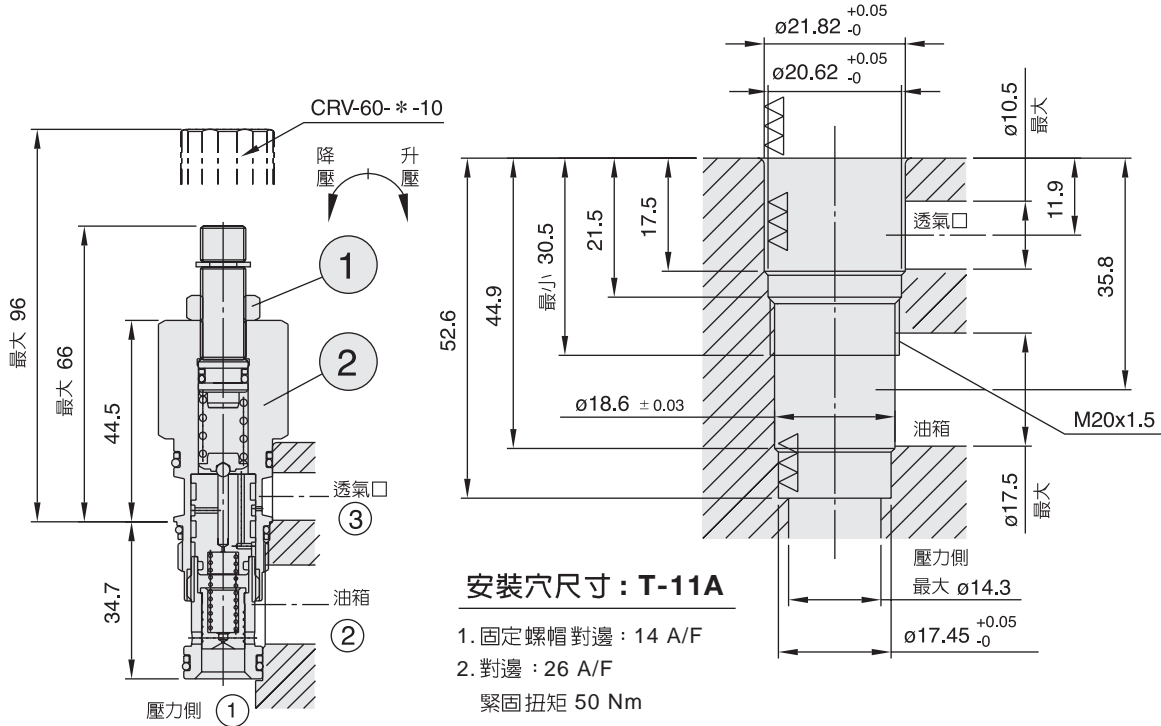

外形尺寸：

尺寸：mm

CRV-60- *-20

CRVE-120- *-20