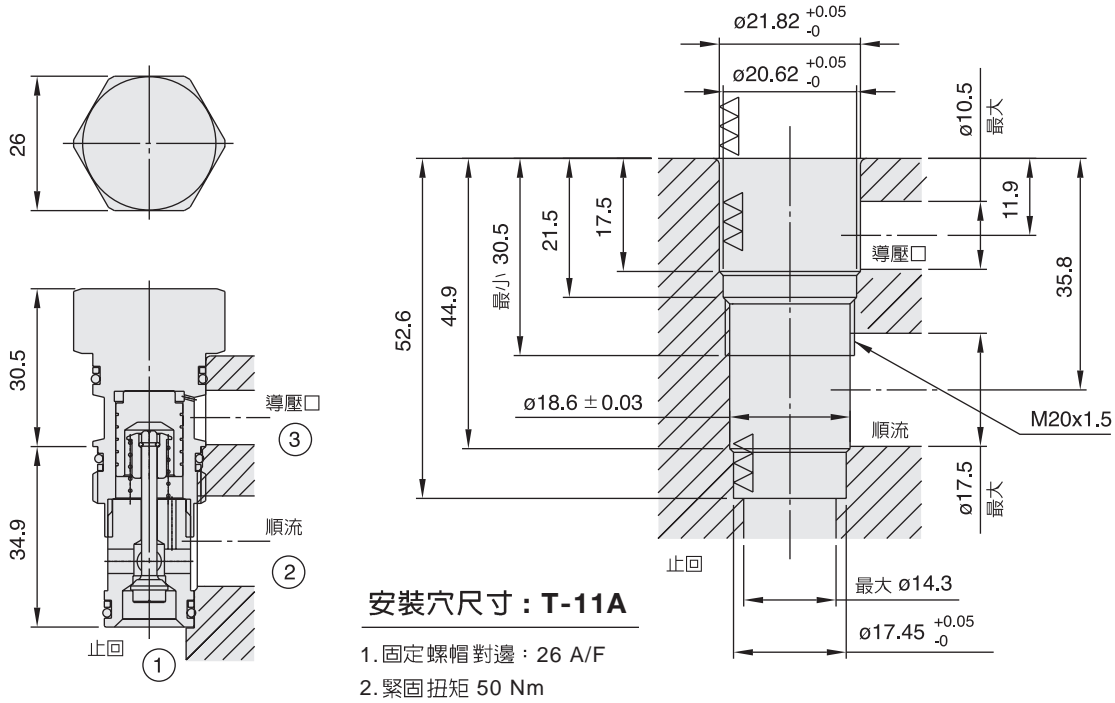

插式液控單向閥

CPC/CPCE

外形尺寸：

尺寸：mm

CPC-06- *-10

CPCE-120- *-10

插式液控單向閥

插式閥