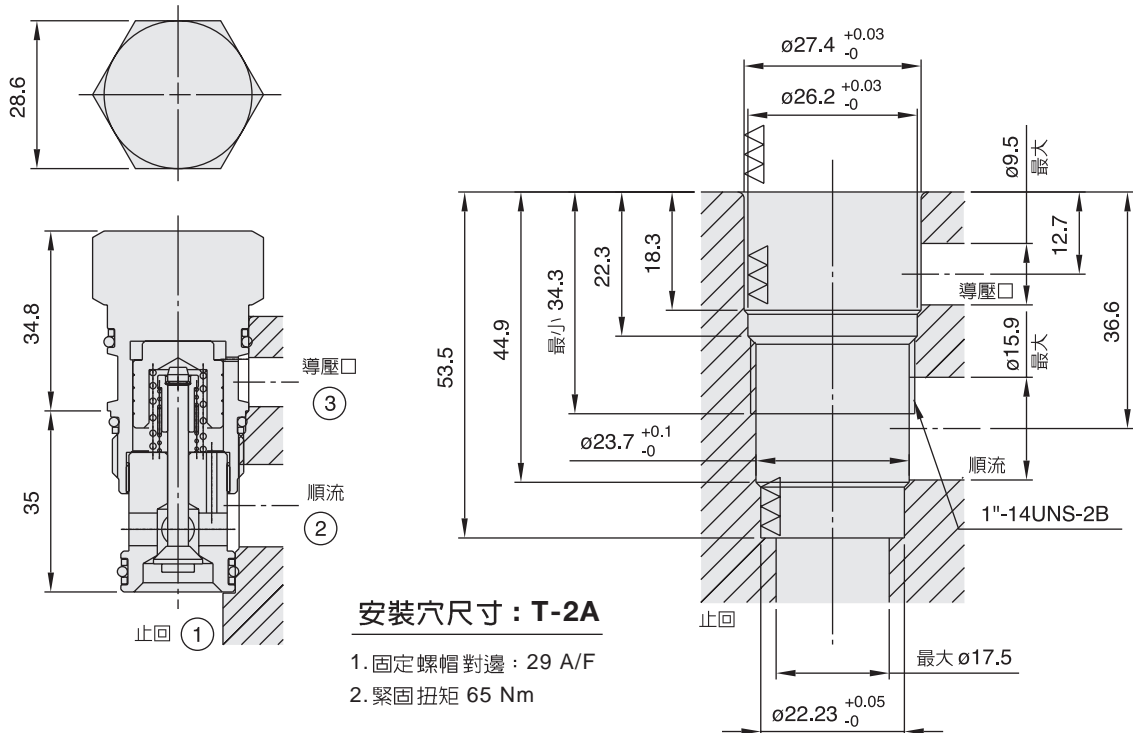

插式液控單向閥

CPC/CPCE

外形尺寸：

尺寸：mm

CPC-06- *-10

CPCE-120- *-10

插式液控單向閥

插式閥